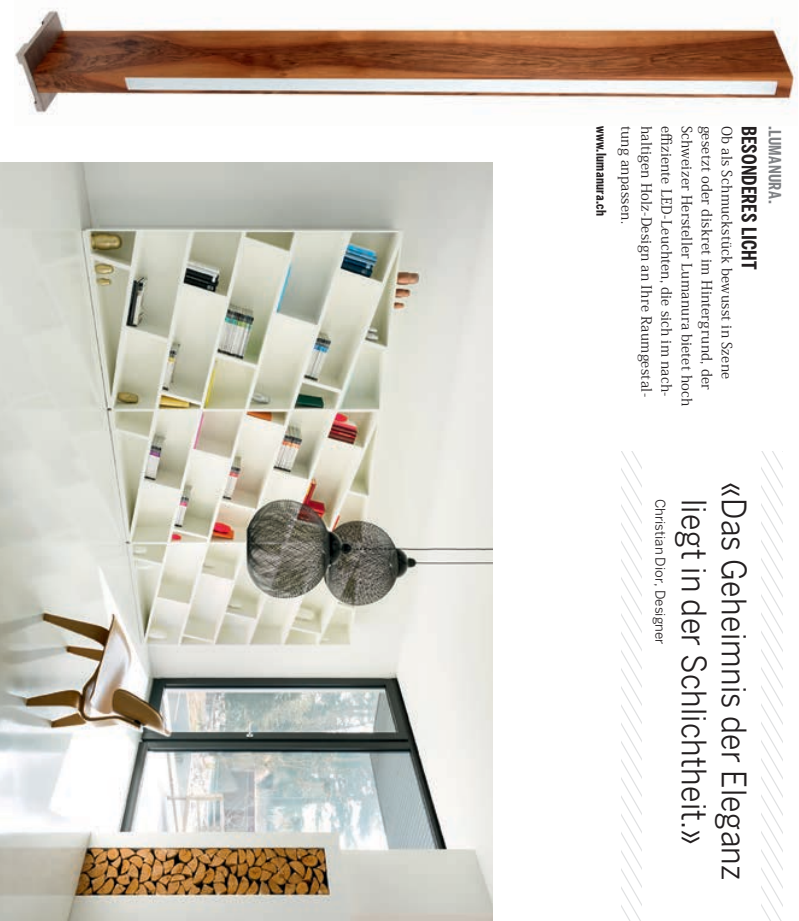

LUMANURA.

BESONDERES LICHT

Ob als Schmuckstück bewusst in Szene gesetzt oder diskret im Hintergrund, der Schweizer Hersteller Lumanura bietet hochwertige LED-Leuchten, die sich im nachgelagerten Holz-Design an Ihre Raumgestaltung anpassen.
www.lumanura.ch

«Das Geheimnis der Eleganz liegt in der Schlichtheit.»
 Christian Dior, Designer

SCHÖNBUCH, SCHÖN SCHIEF

Das Bücherregal «Only Books» eröffnet eine völlig neue Sichtweise. Denn hier werden Bücher auf besondere Art zum Blickfang. Das stabile Regal mit Rückwand ist noch effektvoller, wenn mindestens zwei Regale nebeneinander platziert sind, weil dann die einzelnen Unterteilungen jeweils ihre Fortführung im Nachter-Regal finden.
www.schoenbuch.com

RAUM12.

HANDGEFERTIGTE EINZELSTÜCKE

Jede «raum12»-Leuchte ist unverwechselbar: ein eigenständiges Unikat, ein Kunststück des Baumes. Die gewachsenen Strukturen des Holzes erzeugen unterschiedliche Lichtstimmungen. Ob wilde aufregende Maserungen oder ruhige sanfte Strukturen, jedes Furnierblatt ist einzigartig – die Natur bestimmt das Design.
www.qmc.ch