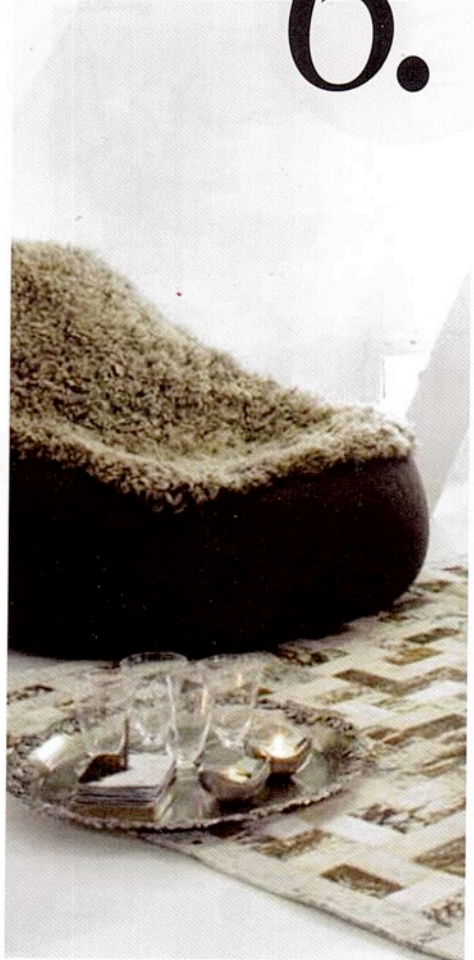

6.

5.

4. **lux-Nachtkästchen** Dem Prinzip des goldenen Schnitts setzt sich Team7 bei dem lux-Nachtkästchen fort, das passend zum lux-Bett für ein wohngesundes und zeitgemäßes Schlafambiente sorgt. www.team7.at | 5. **Ledagio A** Passend zum vorhandenen Stil des Umfeldes wählen Sie Form oder Dekor aus den verschiedenen Varianten oder im direkten Dialog mit dem Künstler: ein Unikat gemäss ihren individuellen Vorstellungen herstellen. www.ledagio.ch | 6. **«Beanbag»** Der Sessel «Beanbag» besticht nicht nur durch seinen einzigartigen Sitzkomfort, sondern auch durch seinen Mehrwert an Materialien. Die Sitzfläche besteht aus hochwertigen Schaf-Fellen. Hergestellt in traditioneller schwedischer Handwerkskunst. www.qnc.ch
